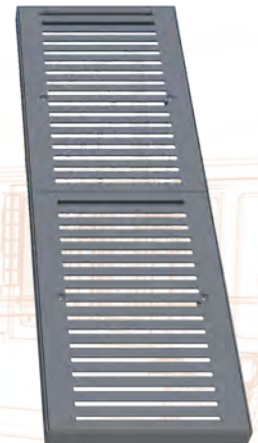

CESURE
D

CESURE
DR

CESURE
CARREE

CESURE D grille d'arbre

Fonte métallisée peinte.
6 ou 12 éléments.

CESURE DR grille d'arbre

Fonte métallisée peinte.
4 éléments.

CESURE CARREE grille d'arbre

600 - 1800.
Fonte métallisée peinte.
4 éléments.

ECLATEC

led verlichting

banken

afvalbakken

custom made producten

houten lichtmasten

stalen lichtmasten