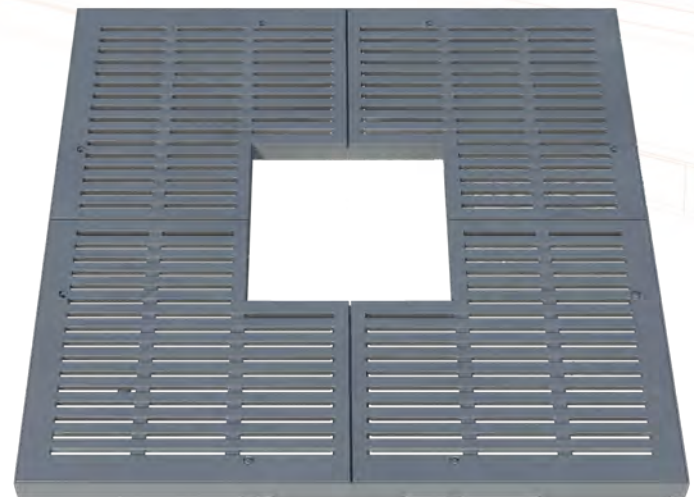

CESURE
D

CESURE
DR

CESURE
CARREE

CESURE D grille d'arbre

Fonte métallisée peinte.
6 ou 12 éléments.

CESURE DR grille d'arbre

Fonte métallisée peinte.
4 éléments.

CESURE CARREE grille d'arbre

600 - 1800.
Fonte métallisée peinte.
4 éléments.

ECLATEC

led verlichting

banken

afvalbakken

custom made producten

houten lichtmasten

stalen lichtmasten