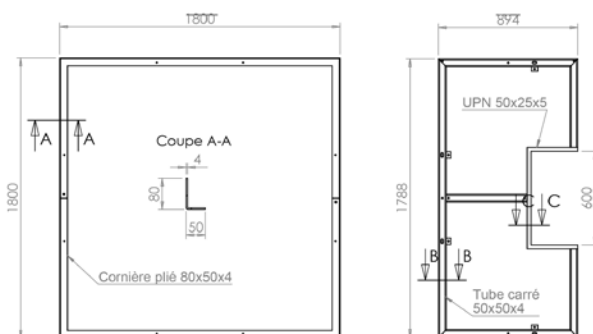

CESURE CARREE grille d'arbre

600 - 1800.
Fonte métallisée peinte.
4 éléments.