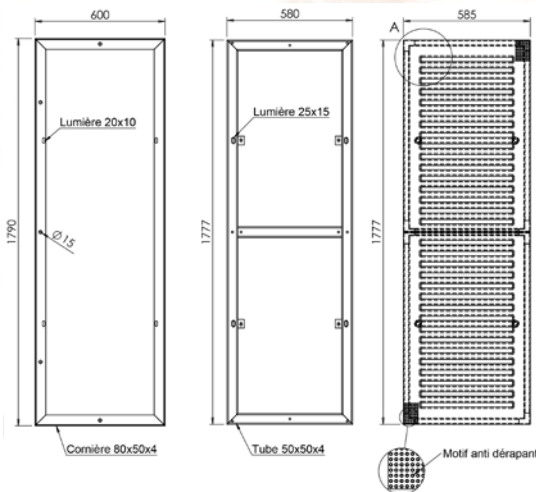

CESURE
D

CESURE
DR

CESURE
CARREE

CESURE D grille d'arbre

Fonte métallisée peinte.
6 ou 12 éléments.

CESURE DR grille d'arbre

Fonte métallisée peinte.
4 éléments.

CESURE CARREE grille d'arbre

600 - 1800.
Fonte métallisée peinte.
4 éléments.

ECLATEC

led verlichting

banken

afvalbakken

custom made producten

houten lichtmasten

stalen lichtmasten