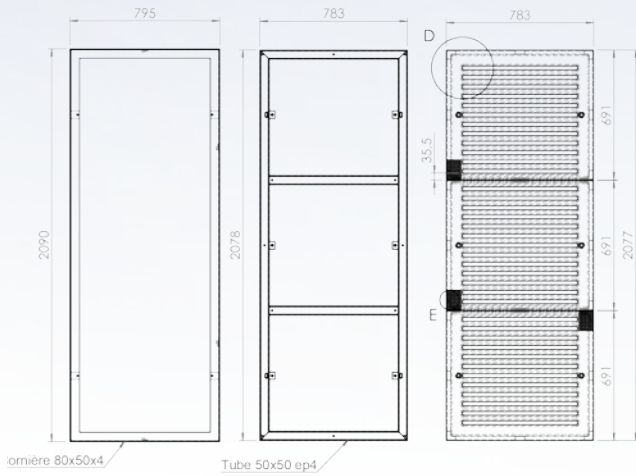

CESURE
D

CESURE
DR

CESURE
CARREE

CESURE D grille d'arbre

Fonte métallisée peinte.
6 ou 12 éléments.

CESURE DR grille d'arbre

Fonte métallisée peinte.
4 éléments.

CESURE CARREE grille d'arbre

600 - 1800.
Fonte métallisée peinte.
4 éléments.

ECLATEC

led verlichting

banken

afvalbakken

custom made producten

houten lichtmasten

stalen lichtmasten